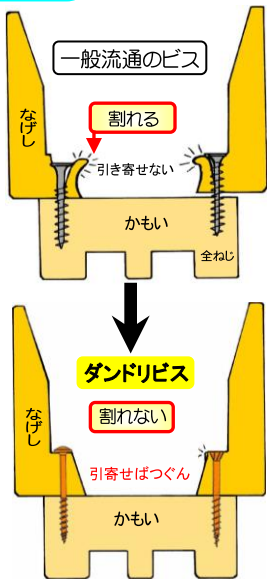

ワッシャー付長押ビス

(旧名:化粧頭ビス)

用途色々! 各種金具の取付・押入れ中段、枕棚に!

木材・材料の押え込みに最適

ベニヤなどの薄いものにOK!

記号	材質: 鉄鋼線、クロメート	線材径
WA 20 (3.8×20)		φ2.7
WA 25 (3.8×25)		φ2.7
WA 30 (3.8×30)		φ2.7
WA 37 (4.0×37)		φ2.7
WA 45 (4.0×45)		φ2.7
WA 50 (4.0×50)		φ2.7
WA 55 (4.2×55)		φ3.0
WA 65 (4.2×65)		φ3.0
WA 75 (4.2×75)		φ3.0

材質: 鉄鋼線
電気亜鉛メッキクロメート

頭形状

頭形状	線材径	長さ	記号
	φ3.2	8.5	P 28 (4.4×28)
	φ3.2	8.5	P 32 (4.7×32)
	φ3.2	8.5	P 37 (4.7×37)
	φ3.2	8.5	P 42 (4.7×42)
	φ3.2	8.5	P 45 (4.7×45)
	φ3.2	8.5	P 50 (4.7×50)
	φ3.2	8.5	P 65 (4.7×65)
	φ3.6	9.2	P 75 (5.2×75)
	φ3.6	9.2	P 90 (5.2×90)