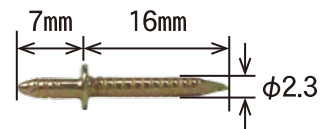

合釘

木材同士のつなぎ合わせに

材質:鉄

用途いろいろ!あらゆる場面で使用可能

取付方法

製品図

合釘 ミニ

合釘 小

穴ポンチ1本付属

24号箱

W76XD118XH67

| 仕様 | 商品コード | 品名 | 入数 | CS | 標準価格 | JANコード |
|------------|-------------|-------|-----|----|---------|----------------|
| 24号箱 (記号R) | K-AKUGIM-RX | 合釘 ミニ | 650 | 12 | ¥ 5,600 | 4920125-110117 |
| | K-AKUGIS-RX | 合釘 小 | 500 | 12 | ¥ 5,600 | 4920125-110124 |