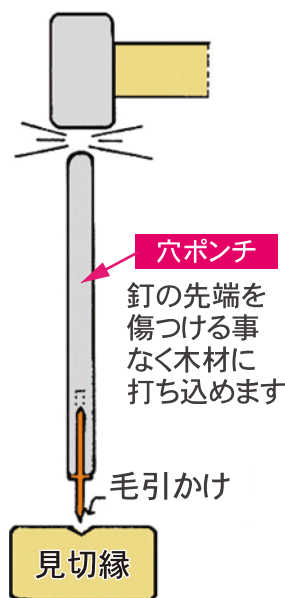

かもい上げ金具T

吊り束用金具 襖などの動きをスムーズに

材質:ポンド鋼板

納まり図

製品図

8号箱

W108XD200XH55

| 仕様 | 商品コード | 品名 | 入数 | CS | 標準価格 | JANコード |
|-----------|-------------|----------|--------------------------------------|----|---------|----------------|
| 8号箱 (記号P) | K-KMAGTX-PX | かもい上げ金具T | 本体金具 4 専用ビス 50mm 12 小ビス 20mm 8 | 6 | ¥ 5,600 | 4920125-070022 |

合釘

木材同士のつなぎ合わせに

材質:鉄

用途いろいろ!あらゆる場面で使用可能

取付方法

製品図

合釘 ミニ

合釘 小