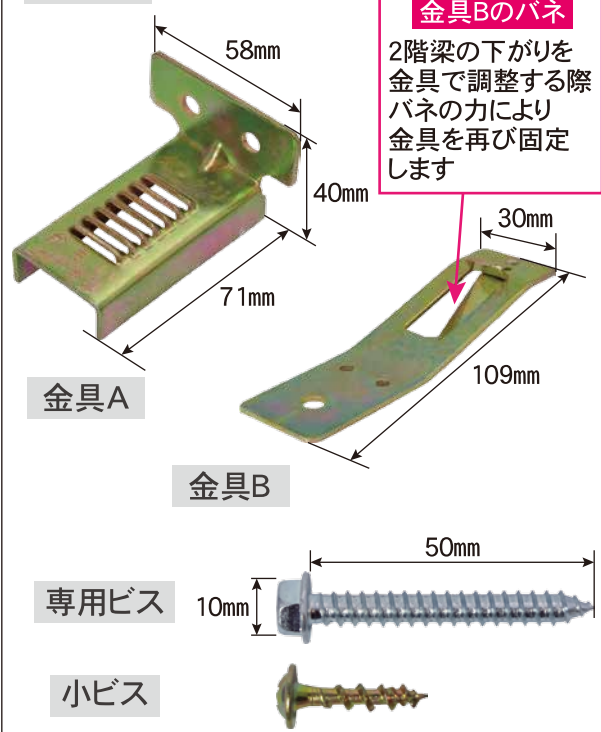

かもい上げ金具T

吊り束用金具 襖などの動きをスムーズに

材質:ポンド鋼板

納まり図

製品図

8号箱

W108XD200XH55

| 仕様 | 商品コード | 品名 | 入数 | CS | 標準価格 | JANコード |
|-----------|-------------|----------|--------------------------------------|----|---------|----------------|
| 8号箱 (記号P) | K-KMAGTX-PX | かもい上げ金具T | 本体金具 4 専用ビス 50mm 12 小ビス 20mm 8 | 6 | ¥ 5,600 | 4920125-070022 |

合釘

木材同士のつなぎ合わせに

材質:鉄

用途いろいろ!あらゆる場面で使用可能

取付方法

製品図

合釘 ミニ

合釘 小

穴ポンチ1本付属

24号箱

W76XD118XH67

| 仕様 | 商品コード | 品名 | 入数 | CS | 標準価格 | JANコード |
|------------|-------------|-------|-----|----|---------|----------------|
| 24号箱 (記号R) | K-AKUGIM-RX | 合釘 ミニ | 650 | 12 | ¥ 5,600 | 4920125-110117 |
| | K-AKUGIS-RX | 合釘 小 | 500 | 12 | ¥ 5,600 | 4920125-110124 |