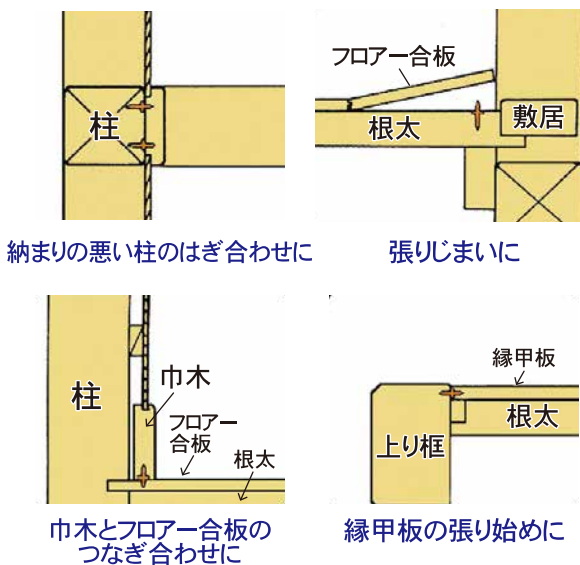

かもい上げ金具T

吊り束用金具 襖などの動きをスムーズに

材質:ポンド鋼板

納まり図

製品図

8号箱

W108XD200XH55

| 仕様 | 商品コード | 品名 | 入数 | CS | 標準価格 | JANコード |
|-----------|-------------|----------|--------------------------------------|----|---------|----------------|
| 8号箱 (記号P) | K-KMAGTX-PX | かもい上げ金具T | 本体金具 4 専用ビス 50mm 12 小ビス 20mm 8 | 6 | ¥ 5,600 | 4920125-070022 |

合釘

木材同士のつなぎ合わせに

材質:鉄

用途いろいろ!あらゆる場面で使用可能

取付方法

製品図

合釘 ミニ

合釘 小