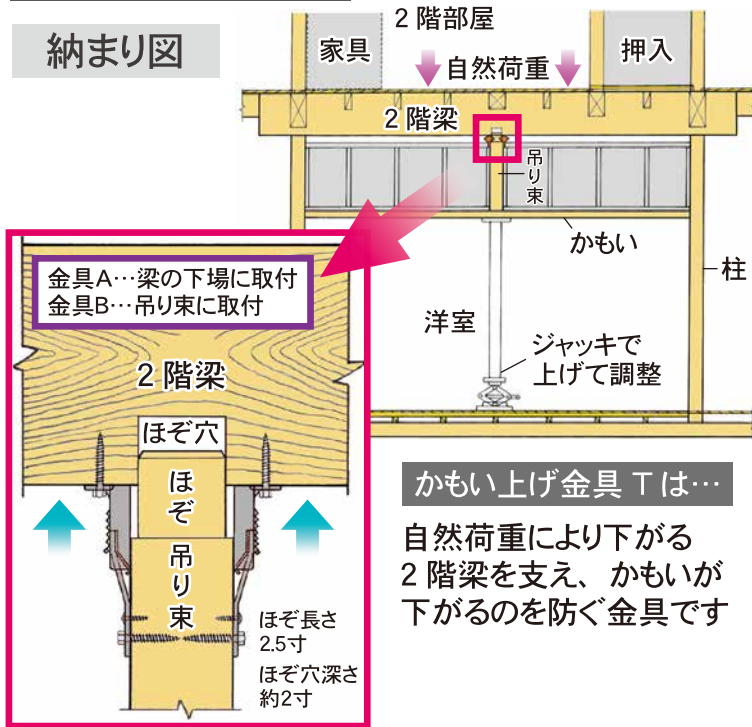

かもい上げ金具T

吊り束用金具 襖などの動きをスムーズに

材質:ポンド鋼板

納まり図

製品図

8号箱

W108XD200XH55

| 仕様 | 商品コード | 品名 | 入数 | CS | 標準価格 | JANコード |
|-----------|-------------|----------|--------------------------------------|----|---------|----------------|
| 8号箱 (記号P) | K-KMAGTX-PX | かもい上げ金具T | 本体金具 4 専用ビス 50mm 12 小ビス 20mm 8 | 6 | ¥ 5,600 | 4920125-070022 |

合釘

木材同士のつなぎ合わせに

材質:鉄

用途いろいろ!あらゆる場面で使用可能

取付方法

製品図

合釘 ミニ

合釘 小