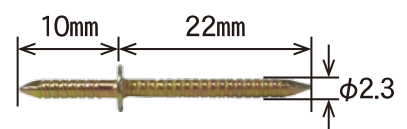

合釘

木材同士のつなぎ合わせに

材質:鉄

用途いろいろ!あらゆる場面で使用可能

取付方法

製品図

合釘 ミニ

合釘 小

穴ポンチ1本付属

24号箱

W76XD118XH67

| 仕様 | 商品コード | 品名 | 入数 | CS | 標準価格 | JANコード |
|------------|-------------|-------|-----|----|---------|----------------|
| 24号箱 (記号R) | K-AKUGIM-RX | 合釘 ミニ | 650 | 12 | ¥ 5,600 | 4920125-110117 |
| | K-AKUGIS-RX | 合釘 小 | 500 | 12 | ¥ 5,600 | 4920125-110124 |