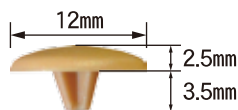

ビスキャップS・ミニ

十字穴2番のビスの頭隠しに!

材質: P E

製品図

●適合ビス…十字穴2番のビス

Sタイプ

コーススレッドなど
頭の大きいビス用

施工ポイント

細ビスの場合は約2~3mm
コーススレッドの場合は約1~2mm
ビス頭を少し沈めてください※頭の小さい木ネジなどは十字穴が
浅すぎてご使用できない場合があります

ミニタイプ

細ビス・木ネジなど
十字穴が浅いビス用

施工ポイント

ビスは材料と面一か1mm程度
沈めてください

使用方法

十字穴にキャップを合わせ、当て木などを
した上からギュッと押しこんでください

使用上の注意