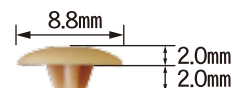

細ビスの場合は約2~3mm
コーススレッドの場合は約1~2mm
ビス頭を少し沈めてください※頭の小さい木ネジなどは十字穴が
浅すぎてご使用できない場合があります

ミニタイプ

細ビス・木ネジなど
十字穴が浅いビス用

施工ポイント

ビスは材料と面一か1mm程度
沈めてください

使用方法

十字穴にキャップを合わせ、当て木などを
した上からギュッと押しこんでください

使用上の注意