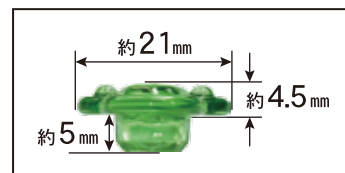

アートキャップ クリスタル肉球

材質:ガラス

屋外使用可

肉球の形をした、見た目が可愛いビスキャップです。
家具や小物類のアクセントにおすすめです。

※個々に形状・色などが若干異なる場合があります。

※衝撃により割れが生じる場合がございますので、取り扱いには十分ご注意ください。

※印刷のため実際の色とは若干異なります。

アートキャップ クリスタル肉球				
色名	ブルー	オレンジ	エメラルドグリーン	グリーン

10号箱

W95×D72×H140

ブリスター

W78×D10×H120

ブリスター

W58×D10×H123

仕様	商品コード	品名	入数	CS	標準価格	JANコード 4920125-
10号箱 (記号Q)	C-ARC NKX-60	クリスタル肉球 ブルー	60	12	¥ 6,500	817115
	C-ARC NKG-60	クリスタル肉球 オレンジ				817122
	C-ARC NKE-60	クリスタル肉球 エメラルドグリーン				817139
	C-ARC NKM-60	クリスタル肉球 グリーン				817146
ブリスター (12個入)	C-ARC NKX-12	クリスタル肉球 ブルー	12	12	¥ 1,370	814114
	C-ARC NKG-12	クリスタル肉球 オレンジ				814121
	C-ARC NKE-12	クリスタル肉球 エメラルドグリーン				814138
ブリスター (8個入)	C-ARC NKX-08	クリスタル肉球 ブルー	8	12	¥ 960	812110
	C-ARC NKG-08	クリスタル肉球 オレンジ				812127
	C-ARC NKE-08	クリスタル肉球 エメラルドグリーン				812134
	C-ARC NKM-08	クリスタル肉球 グリーン				812158

アートキャップ アンティーク 昆虫シリーズ

材質:亜鉛ダイキャスト

屋内専用

丸の中に虫の絵柄が描かれたビスキャップです。施工部分がとても賑やかになります。
様々な虫たちと組み合わせて使用するのもおすすめです。
屋内専用でご使用ください。

※個々に形状・色などが若干異なる場合があります。

※印刷のため実際の色とは若干異なります。