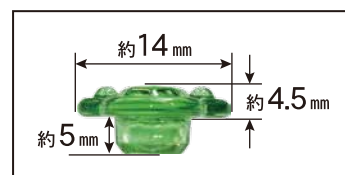

アートキャップ クリスタル肉球

材質:ガラス

屋外使用可

肉球の形をした、見た目が可愛いビスキャップです。
家具や小物類のアクセントにおすすめです。

※個々に形状・色などが若干異なる場合があります。

※衝撃により割れが生じる場合がございますので、取り扱いには十分ご注意ください。

※印刷のため実際の色とは若干異なります。

アートキャップ クリスタル肉球				
色名	ブルー	オレンジ	エメラルドグリーン	グリーン

10号箱

W95×D72×H140

ブリスター

W78×D10×H120

ブリスター

W58×D10×H123

仕様	商品コード	品名	入数	CS	標準価格	JANコード 4920125-
10号箱 (記号Q)	C-ARCNKX-60	クリスタル 肉球 ブルー	60	12	¥ 6,500	817115
	C-ARCNKG-60	クリスタル 肉球 オレンジ				817122
	C-ARCNKE-60	クリスタル 肉球 エメラルドグリーン				817139
	C-ARCNKM-60	クリスタル 肉球 グリーン				817146
ブリスター (12個入)	C-ARCNKX-12	クリスタル 肉球 ブルー	12	12	¥ 1,370	814114
	C-ARCNKG-12	クリスタル 肉球 オレンジ				814121
	C-ARCNKE-12	クリスタル 肉球 エメラルドグリーン				814138
ブリスター (8個入)	C-ARCNKX-08	クリスタル 肉球 ブルー	8	12	¥ 960	812110
	C-ARCNKG-08	クリスタル 肉球 オレンジ				812127
	C-ARCNKE-08	クリスタル 肉球 エメラルドグリーン				812134
	C-ARCNKM-08	クリスタル 肉球 グリーン				812158

アートキャップ アンティーク 昆虫シリーズ

材質:亜鉛ダイキャスト

屋内専用

丸の中に虫の絵柄が描かれたビスキャップです。施工部分がとても賑やかになります。
様々な虫たちと組み合わせて使用するのもおすすめです。
屋内専用でご使用ください。

※個々に形状・色などが若干異なる場合があります。

※印刷のため実際の色とは若干異なります。