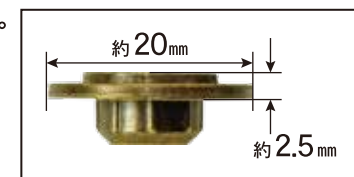

アートキャップ アンティーク昆虫シリーズ						
色名	カブトムシ	クワガタ	バッタ	カマキリ	蝶	ミツバチ

10号箱

W95×D72×H140

ブリスター

W78×D10×H120

ブリスター

W58×D10×H123

仕様	商品コード	品名	入数	CS	標準価格	JANコード 4920125-
10号箱 (記号Q)	C-ARAM01-60	アンティーク カブトムシ	60	12	¥ 6,300	814213
	C-ARAM02-60	アンティーク クワガタ				814220
	C-ARAM03-60	アンティーク バッタ				814237
	C-ARAM04-60	アンティーク カマキリ				814244
	C-ARAM05-60	アンティーク 蝶				814251
	C-ARAM06-60	アンティーク ミツバチ				814268
ブリスター (12個入)	C-ARAM01-12	アンティーク カブトムシ	12	12	¥ 1,300	813216
	C-ARAM02-12	アンティーク クワガタ				813223
	C-ARAM03-12	アンティーク バッタ				813230
	C-ARAM04-12	アンティーク カマキリ				813247
	C-ARAM05-12	アンティーク 蝶				813254
	C-ARAM06-12	アンティーク ミツバチ				813261
ブリスター (8個入)	C-ARAM01-08	アンティーク カブトムシ	8	12	¥ 900	812219
	C-ARAM02-08	アンティーク クワガタ				812226
	C-ARAM03-08	アンティーク バッタ				812233
	C-ARAM04-08	アンティーク カマキリ				812240
	C-ARAM05-08	アンティーク 蝶				812257
	C-ARAM06-08	アンティーク ミツバチ				812264