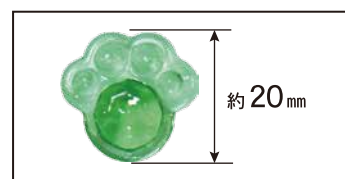

アートキャップ クリスタル肉球

材質:ガラス

屋外使用可

肉球の形をした、見た目が可愛いビスキャップです。
家具や小物類のアクセントにおすすめです。

※個々に形状・色などが若干異なる場合があります。

※衝撃により割れが生じる場合がございますので、取り扱いには十分ご注意ください。

※印刷のため実際の色とは若干異なります。

アートキャップ クリスタル肉球				
色名	ブルー	オレンジ	エメラルドグリーン	グリーン

10号箱

W95×D72×H140

ブリスター

W78×D10×H120

ブリスター

W58×D10×H123

仕様	商品コード	品名	入数	CS	標準価格	JANコード 4920125-
10号箱 (記号Q)	C-ARCNKX-60	クリスタル 肉球 ブルー	60	12	¥ 6,500	817115
	C-ARCNKG-60	クリスタル 肉球 オレンジ				817122
	C-ARCNKE-60	クリスタル 肉球 エメラルドグリーン				817139
	C-ARCNKM-60	クリスタル 肉球 グリーン				817146
ブリスター (12個入)	C-ARCNKX-12	クリスタル 肉球 ブルー	12	12	¥ 1,370	814114
	C-ARCNKG-12	クリスタル 肉球 オレンジ				814121
	C-ARCNKE-12	クリスタル 肉球 エメラルドグリーン				814138
ブリスター (8個入)	C-ARCNKX-08	クリスタル 肉球 ブルー	8	12	¥ 960	812110
	C-ARCNKG-08	クリスタル 肉球 オレンジ				812127
	C-ARCNKE-08	クリスタル 肉球 エメラルドグリーン				812134
	C-ARCNKM-08	クリスタル 肉球 グリーン				812158