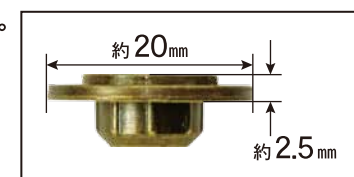

アートキャップ アンティーク 昆虫シリーズ						
色名	カブトムシ	クワガタ	バッタ	カマキリ	蝶	ミツバチ

10号箱

W95×D72×H140

ブリスター

W78×D10×H120

ブリスター

W58×D10×H123

仕様	商品コード	品名	入数	CS	標準価格	JANコード 4920125-
10号箱 (記号Q)	C-ARAM01-60	アンティーク カブトムシ	60	12	¥ 6,300	814213
	C-ARAM02-60	アンティーク クワガタ				814220
	C-ARAM03-60	アンティーク バッタ				814237
	C-ARAM04-60	アンティーク カマキリ				814244
	C-ARAM05-60	アンティーク 蝶				814251
	C-ARAM06-60	アンティーク ミツバチ				814268
ブリスター (12個入)	C-ARAM01-12	アンティーク カブトムシ	12	12	¥ 1,300	813216
	C-ARAM02-12	アンティーク クワガタ				813223
	C-ARAM03-12	アンティーク バッタ				813230
	C-ARAM04-12	アンティーク カマキリ				813247
	C-ARAM05-12	アンティーク 蝶				813254
	C-ARAM06-12	アンティーク ミツバチ				813261
ブリスター (8個入)	C-ARAM01-08	アンティーク カブトムシ	8	12	¥ 900	812219
	C-ARAM02-08	アンティーク クワガタ				812226
	C-ARAM03-08	アンティーク バッタ				812233
	C-ARAM04-08	アンティーク カマキリ				812240
	C-ARAM05-08	アンティーク 蝶				812257
	C-ARAM06-08	アンティーク ミツバチ				812264