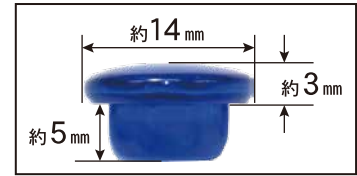

## クリスタルキャップ

材質: ガラス

屋外使用可

透明感のあるガラス製のポップなビスキャップです。施工部分をおしゃれに演出します。

※個々に形状・色などが若干異なる場合があります。

※衝撃により割れが生じる場合がございますので、取り扱いには十分ご注意ください。

※印刷のため実際の色とは若干異なります。

クリスタルキャップ				
色名	ブルー	パープル	レッド	エメラルドグリーン
クリスタルキャップ				
色名	グリーン	オレンジ	クリア	

8号箱

W108×D200×H55

10号箱

W95×D72×H140

ブリスター

W80×D12×H120

ブリスター

W55×D12×H123

仕様	商品コード	品名	入数	CS	標準価格	JANコード 4920125-
8号箱 (記号P)	C-CCXBLX-PX	ブルー	600	6	¥ 18,000	804214
	C-CCXPUX-PX	パープル				804221
	C-CCXRDX-PX	レッド				804283
	C-CCXEGX-PX	エメラルドグリーン				804276
	C-CCXGRX-PX	グリーン				804245
	C-CCXRGX-PX	オレンジ				804252
	C-CCXCLX-PX	クリア				804269
	10号箱 (記号Q)	C-CCXBLX-QX				ブルー
C-CCXPUX-QX		パープル	787227			
C-CCXRDX-QX		レッド	787289			
C-CCXEGX-QX		エメラルドグリーン	787272			
C-CCXGRX-QX		グリーン	787241			
C-CCXRGX-QX		オレンジ	787258			
C-CCXCLX-QX		クリア	787265			
ブリスター (20個入)		C-CCXBLX-20	ブルー	20	12	¥ 1,060
	C-CCXPUX-20	パープル	807222			
	C-CCXRDX-20	レッド	807284			
	C-CCXEGX-20	エメラルドグリーン	807277			
	C-CCXGRX-20	グリーン	807246			
	C-CCXRGX-20	オレンジ	807253			
	C-CCXCLX-20	クリア	807260			
	ブリスター (8個入)	C-CCXBLX-BP	ブルー			
C-CCXPUX-BP		パープル	784226			
C-CCXRDX-BP		レッド	784288			
C-CCXEGX-BP		エメラルドグリーン	784271			
C-CCXGRX-BP		グリーン	784240			
C-CCXRGX-BP		オレンジ	784257			
C-CCXCLX-BP		クリア	784264			