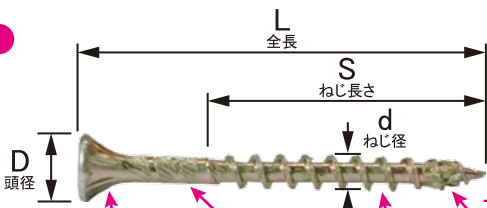

Pキャップビス

ビスキャップはめこみ穴付ビス！家具造りなどに

1 ビス関連

2 ビスキャップ

3 時短・省施工品

4 便利グッズ

5 建築金物

6 インテリア

材質：鉄

表面処理：クロメート

POINT!!

十字2番

ビスキャップがはめこめる穴付※P専用キャップのみ使用可能

座掘りして板を押さえる**フレキ**と仕上げを綺麗にする**カット刃付**

引き寄せ抜群の**ローレット**

入りやすい**ノコギリ刃**

木割れを防ぐ**先端カット刃付**※硬い材料には下穴をあけて下さい

10号箱

W95×D140×H72

仕様	商品コード	品名	入数	cs	標準価格	JANコード 4920125-
10号箱 (記号Q)	V-PVX028-QX	P28	415	12	¥ 6,160	139019
	V-PVX032-QX	P32	370			139026
	V-PVX037-QX	P37	327			139033
	V-PVX042-QX	P42	297			139095
	V-PVX045-QX	P45	267			139040
	V-PVX050-QX	P50	238			139057
	V-PVX065-QX	P65	184			139064
	V-PVX075-QX	P75	128			139071