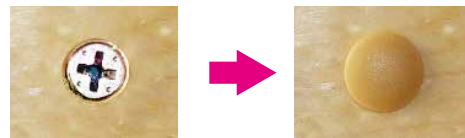

材質：鉄

表面処理：クロメート

POINT!!

十字2番

ビスキャップがはめこめる穴付※P専用キャップのみ使用可能

座掘りして板を押さえる**フレキ**と仕上げを綺麗にする**カット刃付**

引き寄せ抜群の**ローレット**

入りやすい**ノコギリ刃**

十字穴にキャップを合わせ、当て木などをした上からギュッと押しこんでください

色別一覧表 ※印刷のため実際の色とは若干異なります

Pキャップ	色名	記号
	ホワイト	P51
	アイボリー	P53
	クリーム	P54
	ブラウン	P56
	茶	P58
	ブラック	P52

Abox

W54×D32×H105

仕様	商品コード	品名	入数	cs	標準価格	JANコード 4920125-
Abox (記号A)	C-PCX051-AX	ホワイト P51	100	6	¥ 900	716708
	C-PCX053-AX	アイボリー P53	100			716722
	C-PCX054-AX	クリーム P54	100			716739
	C-PCX056-AX	ブラウン P56	100			716746
	C-PCX058-AX	茶 P58	100			716753
	C-PCX052-AX	ブラック P52	100			716715