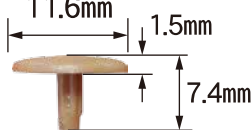

●適合ビス…Pキャップビス

施工ポイント

ビスは材料と面一になるよう沈めてください

使用方法