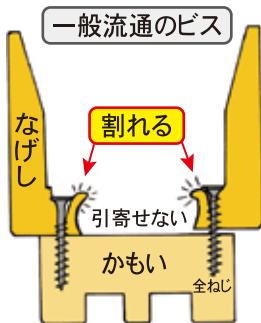

ワッシャー付長押WAビス

各種金具の取付・押入れ中段、枕棚に

材質:鉄

表面処理:クロメート

POINT!!

十字2番

施工性抜群!
深い十字穴

引き寄せ抜群の
ローレット

入りやすい
ノギリ刃

木割れを防ぐ
先端カット刃付

品名	L	D	S	d
WA20	20	9.5	16.0	3.8
WA25	25	9.5	22.0	3.8
WA30	30	9.5	26.0	3.8
WA37	37	9.5	23.0	4.0
WA45	45	9.5	26.0	4.0
WA50	50	9.5	26.0	4.0
WA55	55	10.0	28.0	4.2
WA65	65	10.0	38.0	4.2
WA75	75	10.5	38.0	4.8