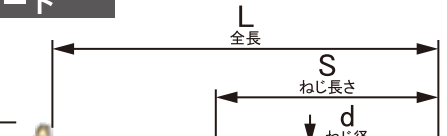

品名	L	D	S	d
WA20	20	9.5	16.0	3.8
WA25	25	9.5	22.0	3.8
WA30	30	9.5	26.0	3.8
WA37	37	9.5	23.0	4.0
WA45	45	9.5	26.0	4.0
WA50	50	9.5	26.0	4.0
WA55	55	10.0	28.0	4.2
WA65	65	10.0	38.0	4.2
WA75	75	10.5	38.0	4.8