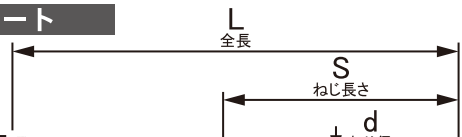

木工ABCビス

やわ木用に向いているラッパ頭

材質:鉄

表面処理:クロメート

POINT!!

十字2番

施工性抜群!
深い十字穴

木工ABCは
ラッパ頭

引き寄せ抜群の
ローレット
(41mmは除く)

入りやすい
ノギリ刃

木割れを防ぐ
先端カット刃付
(41mmは除く)

品名	L	D	S	d
木工ABC41	41	8.0	34.0	3.8
木工ABC45	45	8.0	31.0	3.8
木工ABC50	50	8.5	31.0	4.3
木工ABC57	57	8.5	36.0	4.3
木工ABC65	65	8.5	38.0	4.3
木工ABC75	75	8.5	42.0	4.8
木工ABC90	90	9.2	45.0	5.2
木工ABC120	120	9.2	45.0	5.2