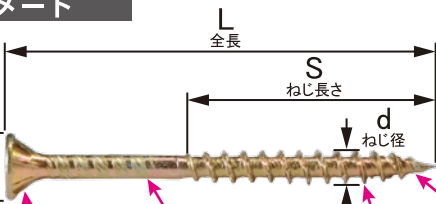

引き寄せ抜群の  
**ローレット**  
(30mmは除く)

木割れを防ぐ  
**先端カット刃付**

入りやすい  
**ノコギリ刃**

品名	L	D	S	d
細ABC30	30	6.0	26.0	3.4
細ABC37	37	6.0	24.0	3.4
細ABC45	45	6.0	24.0	3.4
細ABC50	50	6.0	30.0	3.4
細ABC65	65	7.4	40.0	3.8
細ABC75	75	7.4	43.0	3.8

# 中細DAビス

通常の施工以外にも集成材の枠組みにも最適！

材質：鉄

表面処理：クロメート

**POINT!!**

十字2番

施工性抜群！  
深い**十字穴**

座掘りして板を  
押さえる**フレキ**  
と仕上げを綺麗に  
する**カット刃付**

引き寄せ抜群の  
**ローレット**  
(30mmは除く)

木割れを防ぐ  
**先端カット刃付**

入りやすい  
**ノコギリ刃**

品名	L	D	S	d
中細DA30	30	8.0	25.0	4.0
中細DA37	37	8.0	25.0	4.0
中細DA45	45	8.0	27.0	4.0
中細DA50	50	8.0	30.0	4.0
中細DA55	55	8.5	30.0	4.3
中細DA65	65	8.5	38.0	4.3
中細DA75	75	9.0	42.0	4.7
中細DA90	90	9.0	46.0	4.7