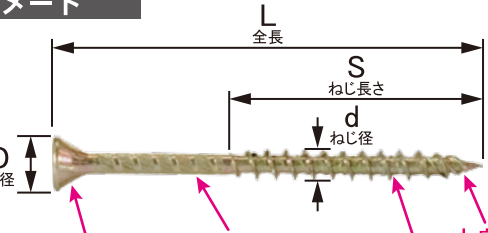

# 細ABCビス

十字が深く施工性抜群！MDF 枠材にも使えます

材質：鉄

表面処理：クロメート

**POINT!!**

十字2番

施工性抜群！  
深い**十字穴**

座掘りして板を  
押さえる**フレキ付**

引き寄せ抜群の  
**ローレット**  
(30mmは除く)

木割れを防ぐ  
**先端カット刃付**

入りやすい  
**ノコギリ刃**

品名	L	D	S	d
細ABC30	30	6.0	26.0	3.4
細ABC37	37	6.0	24.0	3.4
細ABC45	45	6.0	24.0	3.4
細ABC50	50	6.0	30.0	3.4
細ABC65	65	7.4	40.0	3.8
細ABC75	75	7.4	43.0	3.8

# 中細DAビス

通常の施工以外にも集成材の枠組みにも最適！

材質：鉄

表面処理：クロメート

**POINT!!**

十字2番

施工性抜群！  
深い**十字穴**

座掘りして板を  
押さえる**フレキ**  
と仕上げを綺麗に  
する**カット刃付**

引き寄せ抜群の  
**ローレット**  
(30mmは除く)

木割れを防ぐ  
**先端カット刃付**

入りやすい  
**ノコギリ刃**

品名	L	D	S	d
中細DA30	30	8.0	25.0	4.0
中細DA37	37	8.0	25.0	4.0
中細DA45	45	8.0	27.0	4.0
中細DA50	50	8.0	30.0	4.0
中細DA55	55	8.5	30.0	4.3
中細DA65	65	8.5	38.0	4.3
中細DA75	75	9.0	42.0	4.7
中細DA90	90	9.0	46.0	4.7