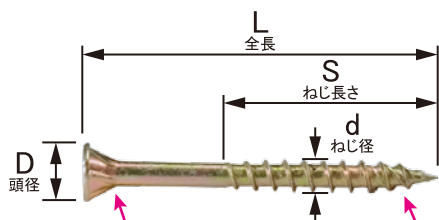

六角ボックスビス

レンチ使用でしっかり施工、茅負などに

材質:鉄

表面処理:クロメート

POINT!! 焼き入れしてあります

品名	L	D	S	d
ボ90	90	8.0	48.0	5.7
ボ105	105	8.0	48.0	5.7
ボ120	120	8.0	48.0	5.7

ビット付属なし

8号箱

品名	L	D	d
ポビット	100	8.0	6.35

ビニール

W120×D15×H45

仕様	商品コード	品名	入数	cs	標準価格	JANコード 4920125-
ビニール	S-BBT08X-JX	ポビット8mm	1	10	¥ 1,320	139156

パーティクルビス

パーティクルボード止めに最適! 堅木にも効きます

材質:鉄

表面処理:クロメート

POINT!!

十字2番

施工性抜群!
深い十字穴

座掘りして板を
押さえるフレキ

入りがラクラク
下穴空け特殊カット

品名	L	D	S	d
PA37	37	6.5	24.0	3.7
PA40	40	6.5	25.0	3.7
PA50	50	6.5	29.0	3.7

12号箱

W120×D120×H90