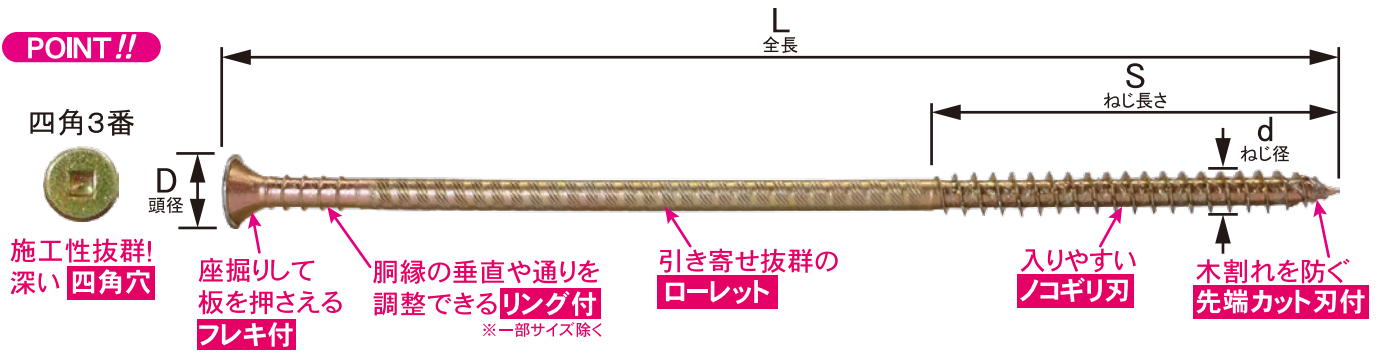

# 超極太HPビス

外張り断熱工法ビス 通気胴縁止めの取り付け  
断熱パネルの取り付けや根太、屋根垂木※、茅負にも

※ひねり金物の代用品としてはご使用できません

材質:ポロン鋼

表面処理:クロメート

**POINT!!**

※外張り断熱工法での取り付け目安につきましては、P20をご参照ください

サイズ表  
(★は調整機能付)

品名	L	D	S	d	品名	L	D	S	d
★HP100	100	12.0	45.0	7.0	★HP150	150	12.0	60.0	7.0
★HP110	110	12.0	45.0	7.0	★HP180	180	12.0	65.0	7.0
★HP120	120	12.0	45.0	7.0	HP210	210	12.0	65.0	7.0
★HP130	130	12.0	45.0	7.0	HP240	240	12.0	65.0	7.0