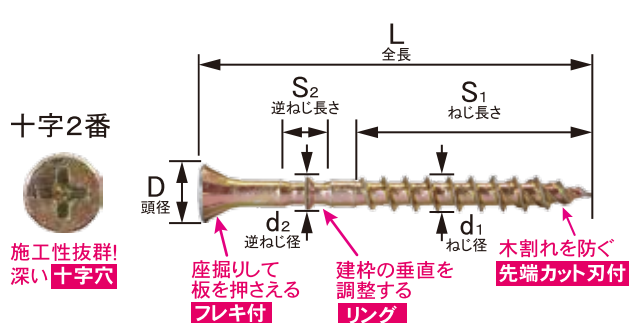

枠調整用ビス各種

ドア枠などの曲りを調整、垂直に！

材質：鉄（共通）

枠調整ビス/R調整ビス/M調整ビス …ドア枠などの曲りを調整し、垂直にするために使用するビスです。R調整、M調整はMDF材に最適です。

クロゼット枠用調整ビス …壁胴縁の垂直出しやクロゼット枠の調整に使用するビスです

ドア枠施工方法

① 建枠にビスをねじこんで仮止めします

② ビスを左回転させるとビスと建枠が手前に戻ってきます

③ 垂直をみながら調整パッキンをして完了です

枠調整ビス

表面処理：クロメート

品名	L	D	S1	d1	S2	d2
調整40	40	8.0	22.0	5.2	8.5	4.2
調整45	45	8.0	24.0	5.2	14.0	4.2
調整55	55	8.0	27.0	5.2	15.0	4.2
調整65	65	8.0	32.0	5.2	19.0	4.2
調整75	75	8.0	42.0	5.2	19.0	4.6
調整90	90	8.0	45.0	5.2	32.0	4.8

十字2番
D 頭径
施工性抜群！深い十字穴
座掘りして板を押さえるフレキ付
建枠の垂直を調整する逆ネジ

R調整ビス

表面処理：三価クロメート

品名	L	D	S1	d1	S2	d2
R調整55	55	9.0	30.0	5.2	12	5.1

十字2番
D 頭径
施工性抜群！深い十字穴
座掘りして板を押さえるフレキ付
建枠の垂直を調整するリング

M調整ビス

表面処理：クロメート

品名	L	D	S1	d1	S2	d2
M調整55	55	8.0	33.0	5.0	7.0	4.7

十字2番
D 頭径
施工性抜群！深い十字穴
座掘りして板を押さえるフレキ付
建枠の垂直を調整するリング
木割れを防ぐ先端カット刃付

クロゼット枠用調整ビス

クロゼット枠用調整ビスは、Wキャップが取付できます！

(P32参照)

調整C46

表面処理：三価クロメート

品名	L	D	S1	d1	S2	d2
調整C46	46	10.5	30.0	4.7	11.5	3.8

十字2番
D 頭径
施工性抜群！深い十字穴
Wキャップ取付可能
建枠の垂直を調整する逆ネジ