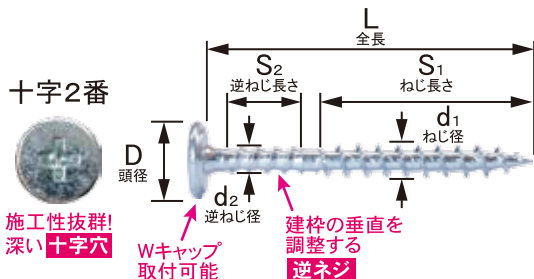

十字2番
D 頭径
施工性抜群！深い十字穴
座掘りして板を押さえるフレキ付
建枠の垂直を調整するリング
木割れを防ぐ先端カット刃付

クロゼット枠用調整ビス

クロゼット枠用調整ビスは、Wキャップが取付できます！

(P32参照)

調整C46

表面処理：三価クロメート

品名	L	D	S1	d1	S2	d2
調整C46	46	10.5	30.0	4.7	11.5	3.8

十字2番
D 頭径
施工性抜群！深い十字穴
Wキャップ取付可能
建枠の垂直を調整する逆ネジ

調整C50

表面処理：ブロンズ

品名	L	D	S1	d1	S2	d2
調整C50	50	10.5	26.0	4.7	17.0	3.8

十字2番
D 頭径
施工性抜群！深い十字穴
Wキャップ取付可能
建枠の垂直を調整する逆ネジ

1 ビス関連

2 ビスキャップ

3 時短・省施工品

4 便利グッズ