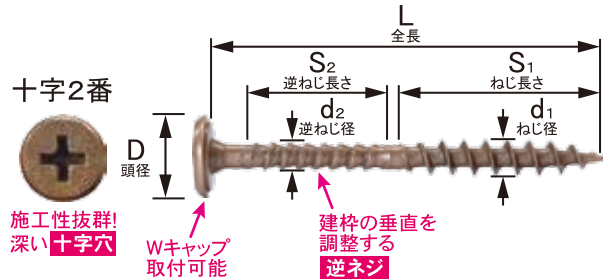

枠調整用ビス各種

ドア枠などの曲りを調整、垂直に！

材質：鉄（共通）

枠調整ビス/R調整ビス/M調整ビス …ドア枠などの曲りを調整し、垂直にするために使用するビスです。R調整、M調整はMDF材に最適です。

クロゼット枠用調整ビス …壁胴縁の垂直出しやクロゼット枠の調整に使用するビスです

ドア枠施工方法

① 建枠にビスをねじこんで仮止めします

② ビスを左回転させるとビスと建枠が手前に戻ってきます

十字2番
D 頭径
施工性抜群！深い十字穴
座掘りして板を押さえるフレキ付
建枠の垂直を調整する逆ネジ

R調整ビス

表面処理：三価クロメート

品名	L	D	S1	d1	S2	d2
R調整55	55	9.0	30.0	5.2	12	5.1

十字2番
D 頭径
施工性抜群！深い十字穴
座掘りして板を押さえるフレキ付
建枠の垂直を調整するリング

M調整ビス

表面処理：クロメート

品名	L	D	S1	d1	S2	d2
M調整55	55	8.0	33.0	5.0	7.0	4.7

十字2番
D 頭径
施工性抜群！深い十字穴
座掘りして板を押さえるフレキ付
建枠の垂直を調整するリング
木割れを防ぐ先端カット刃付

クロゼット枠用調整ビス

クロゼット枠用調整ビスは、Wキャップが取付できます！

(P32参照)

調整C46

表面処理：三価クロメート

品名	L	D	S1	d1	S2	d2
調整C46	46	10.5	30.0	4.7	11.5	3.8

十字2番
D 頭径
施工性抜群！深い十字穴
Wキャップ取付可能
建枠の垂直を調整する逆ネジ

調整C50

表面処理：ブロンズ

品名	L	D	S1	d1	S2	d2
調整C50	50	10.5	26.0	4.7	17.0	3.8

十字2番
D 頭径
施工性抜群！深い十字穴
Wキャップ取付可能
建枠の垂直を調整する逆ネジ

1 ビス関連

2 ビスキャップ

3 時短・省施工品

4 便利グッズ