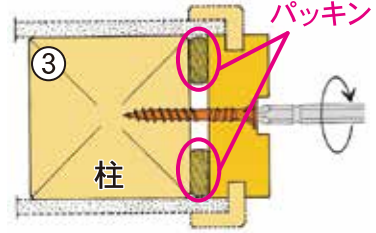

枠調整用ビス各種

ドア枠などの曲りを調整、垂直に！

材質：鉄（共通）

枠調整ビス/R調整ビス/M調整ビス …ドア枠などの曲りを調整し、垂直にするために使用するビスです。R調整、M調整はMDF材に最適です。

クロゼット枠用調整ビス …壁胴縁の垂直出しやクロゼット枠の調整に使用するビスです

ドア枠施工方法

① 建枠にビスをねじこんで仮止めします

② ビスを左回転させるとビスと建枠が手前に戻ってきます

③ 垂直をみながら調整パッキンをして完了です

枠調整ビス

表面処理：クロメート

品名	L	D	S1	d1	S2	d2
調整40	40	8.0	22.0	5.2	8.5	4.2
調整45	45	8.0	24.0	5.2	14.0	4.2
調整55	55	8.0	27.0	5.2	15.0	4.2
調整65	65	8.0	32.0	5.2	19.0	4.2
調整75	75	8.0	42.0	5.2	19.0	4.6
調整90	90	8.0	45.0	5.2	32.0	4.8

十字2番
D 頭径
施工性抜群！深い十字穴
座掘りして板を押さえるフレキ付
建枠の垂直を調整する逆ネジ

R調整ビス

表面処理：三価クロメート

品名	L	D	S1	d1	S2	d2
R調整55	55	9.0	30.0	5.2	12	5.1

十字2番
D 頭径
施工性抜群！深い十字穴
座掘りして板を押さえるフレキ付
建枠の垂直を調整するリング

M調整ビス

表面処理：クロメート

品名	L	D	S1	d1	S2	d2
M調整55	55	8.0	33.0	5.0	7.0	4.7

十字2番
D 頭径
施工性抜群！深い十字穴
座掘りして板を押さえるフレキ付
建枠の垂直を調整するリング
木割れを防ぐ先端カット刃付

クロゼット枠用調整ビス

クロゼット枠用調整ビスは、Wキャップが取付できます！

(P32参照)

調整C46

表面処理：三価クロメート

品名	L	D	S1	d1	S2	d2
調整C46	46	10.5	30.0	4.7	11.5	3.8

十字2番
D 頭径
施工性抜群！深い十字穴
Wキャップ取付可能
建枠の垂直を調整する逆ネジ