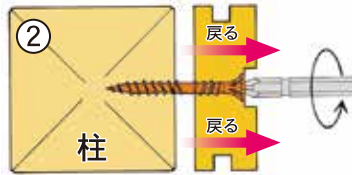

枠調整用ビス各種

ドア枠などの曲りを調整、垂直に！

材質：鉄（共通）

枠調整ビス/R調整ビス/M調整ビス …ドア枠などの曲りを調整し、垂直にするために使用するビスです。R調整、M調整はMDF材に最適です。

クロゼット枠用調整ビス …壁胴縁の垂直出しやクロゼット枠の調整に使用するビスです

ドア枠施工方法

① 建枠にビスをねじこんで仮止めします

② ビスを左回転させるとビスと建枠が手前に戻ってきます

③ 垂直をみながら調整パッキンをして完了です

枠調整ビス

表面処理：クロメート

品名	L	D	S1	d1	S2	d2
調整40	40	8.0	22.0	5.2	8.5	4.2
調整45	45	8.0	24.0	5.2	14.0	4.2
調整55	55	8.0	27.0	5.2	15.0	4.2
調整65	65	8.0	32.0	5.2	19.0	4.2
調整75	75	8.0	42.0	5.2	19.0	4.6
調整90	90	8.0	45.0	5.2	32.0	4.8