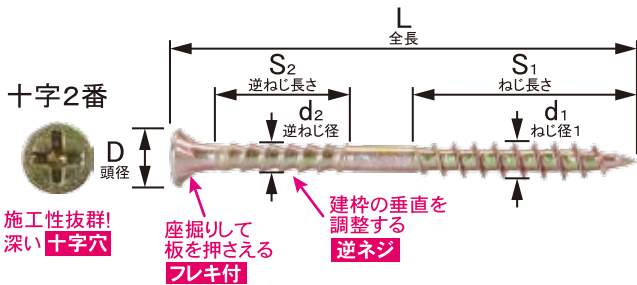

枠調整用ビス各種

ドア枠などの曲りを調整、垂直に！

材質：鉄（共通）

枠調整ビス/R調整ビス/M調整ビス …ドア枠などの曲りを調整し、垂直にするために使用するビスです。R調整、M調整はMDF材に最適です。

クロゼット枠用調整ビス …壁胴縁の垂直出しやクロゼット枠の調整に使用するビスです

ドア枠施工方法

① 建枠にビスをねじこんで仮止めします

② ビスを左回転させるとビスと建枠が手前に戻ってきます

③ 垂直をみながら調整パッキンをして完了です

枠調整ビス

表面処理：クロメート

品名	L	D	S1	d1	S2	d2
調整40	40	8.0	22.0	5.2	8.5	4.2
調整45	45	8.0	24.0	5.2	14.0	4.2
調整55	55	8.0	27.0	5.2	15.0	4.2
調整65	65	8.0	32.0	5.2	19.0	4.2
調整75	75	8.0	42.0	5.2	19.0	4.6
調整90	90	8.0	45.0	5.2	32.0	4.8

十字2番
D 頭径
施工性抜群！深い十字穴
座掘りして板を押さえるフレキ付
建枠の垂直を調整する逆ネジ

R調整ビス

表面処理：三価クロメート

品名	L	D	S1	d1	S2	d2
R調整55	55	9.0	30.0	5.2	12	5.1

十字2番
D 頭径
施工性抜群！深い十字穴
座掘りして板を押さえるフレキ付
建枠の垂直を調整するリング

M調整ビス

表面処理：クロメート

品名	L	D	S1	d1	S2	d2
M調整55	55	8.0	33.0	5.0	7.0	4.7

十字2番
D 頭径
施工性抜群！深い十字穴
座掘りして板を押さえるフレキ付
建枠の垂直を調整するリング
木割れを防ぐ先端カット刃付

クロゼット枠用調整ビス

クロゼット枠用調整ビスは、Wキャップが取付できます！

(P32参照)

調整C46

表面処理：三価クロメート

品名	L	D	S1	d1	S2	d2
調整C46	46	10.5	30.0	4.7	11.5	3.8

十字2番
D 頭径
施工性抜群！深い十字穴
Wキャップ取付可能
建枠の垂直を調整する逆ネジ