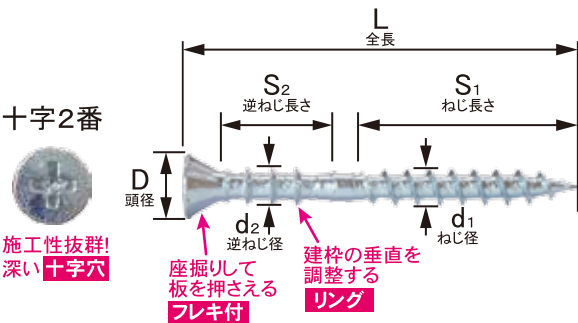

枠調整用ビス各種

ドア枠などの曲りを調整、垂直に！

材質：鉄（共通）

枠調整ビス/R調整ビス/M調整ビス …ドア枠などの曲りを調整し、垂直にするために使用するビスです。R調整、M調整はMDF材に最適です。

クロゼット枠用調整ビス …壁胴縁の垂直出しやクロゼット枠の調整に使用するビスです

ドア枠施工方法

① 建枠にビスをねじこんで仮止めします

② ビスを左回転させるとビスと建枠が手前に戻ってきます

③ 垂直をみながら調整パッキンをして完了です

枠調整ビス

表面処理：クロメート

品名	L	D	S1	d1	S2	d2
調整40	40	8.0	22.0	5.2	8.5	4.2
調整45	45	8.0	24.0	5.2	14.0	4.2
調整55	55	8.0	27.0	5.2	15.0	4.2
調整65	65	8.0	32.0	5.2	19.0	4.2
調整75	75	8.0	42.0	5.2	19.0	4.6
調整90	90	8.0	45.0	5.2	32.0	4.8

十字2番
D 頭径
施工性抜群！深い十字穴
座掘りして板を押さえるフレキ付
建枠の垂直を調整する逆ネジ

R調整ビス

表面処理：三価クロメート

品名	L	D	S1	d1	S2	d2
R調整55	55	9.0	30.0	5.2	12	5.1

十字2番
D 頭径
施工性抜群！深い十字穴
座掘りして板を押さえるフレキ付
建枠の垂直を調整するリング

M調整ビス

表面処理：クロメート

品名	L	D	S1	d1	S2	d2
M調整55	55	8.0	33.0	5.0	7.0	4.7

十字2番
D 頭径
施工性抜群！深い十字穴
座掘りして板を押さえるフレキ付
建枠の垂直を調整するリング
木割れを防ぐ先端カット刃付

クロゼット枠用調整ビス

クロゼット枠用調整ビスは、Wキャップが取付できます！

(P32参照)

調整C46

表面処理：三価クロメート

品名	L	D	S1	d1	S2	d2
調整C46	46	10.5	30.0	4.7	11.5	3.8

十字2番
D 頭径
施工性抜群！深い十字穴
Wキャップ取付可能
建枠の垂直を調整する逆ネジ