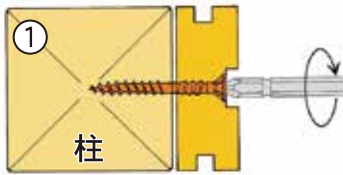

枠調整用ビス各種

ドア枠などの曲りを調整、垂直に！

材質：鉄（共通）

枠調整ビス/R調整ビス/M調整ビス …ドア枠などの曲りを調整し、垂直にするために使用するビスです。R調整、M調整はMDF材に最適です。

クロゼット枠用調整ビス …壁胴縁の垂直出しやクロゼット枠の調整に使用するビスです

ドア枠施工方法

① 建枠にビスをねじこんで仮止めします

② ビスを左回転させるとビスと建枠が手前に戻ってきます

③ 垂直をみながら調整パッキンをして完了です

枠調整ビス

表面処理：クロメート

品名	L	D	S1	d1	S2	d2
調整40	40	8.0	22.0	5.2	8.5	4.2
調整45	45	8.0	24.0	5.2	14.0	4.2
調整55	55	8.0	27.0	5.2	15.0	4.2
調整65	65	8.0	32.0	5.2	19.0	4.2
調整75	75	8.0	42.0	5.2	19.0	4.6
調整90	90	8.0	45.0	5.2	32.0	4.8

十字2番
D 頭径
施工性抜群！深い十字穴
座掘りして板を押さえるフレキ付
建枠の垂直を調整するリング
木割れを防ぐ先端カット刃付

クロゼット枠用調整ビス

クロゼット枠用調整ビスは、Wキャップが取付できます！

(P32参照)

調整C46

表面処理：三価クロメート

品名	L	D	S1	d1	S2	d2
調整C46	46	10.5	30.0	4.7	11.5	3.8

十字2番
D 頭径
施工性抜群！深い十字穴
Wキャップ取付可能
建枠の垂直を調整する逆ネジ