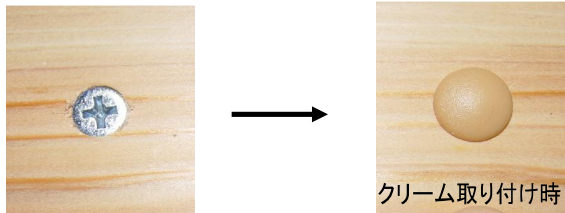

ビスキャップ 十字穴2番

Sタイプ

ミニタイプ

品名	Cボックス	Bパック	Aボックス	ブリストラーパック
Sタイプ	500個	300個	100個	20個
ミニタイプ	500個	300個	100個	20個
定価	3,660円	2,450円	900円	270円
ケース	12ボックス	12ボックス	6ボックス	12パック

※定価はどのタイプでも同一になります

ビスの頭をかくす

はめこんで
当て木して 軽くたたく

12mm	9.5mm
<p>Sタイプ</p>	<p>ミニタイプ</p>
コースレットなど 頭が大きいビス用	細ビスや木ネジなど 十字穴が浅いビスに
ビス頭を少し沈める 1mm~2mm	材料に面一か 1mm沈める

用途は色々

- ちょっと気になるビスの十字穴隠し
- 新築の押入れ棚のビスに
- 家具造り、取り付けビスに
- リフォームのビス留めに

色番									
	ホワイト	パールホワイト	ブラック	アイボリー	クリーム	ライトブラウン	ブラウン	茶	ダークブラウン
Sタイプ	S61	S65	S62	S63	S64	S67	S66	S68	S69
ミニタイプ	M11	M15	M12	M13	M14	M17	M16	M18	M19