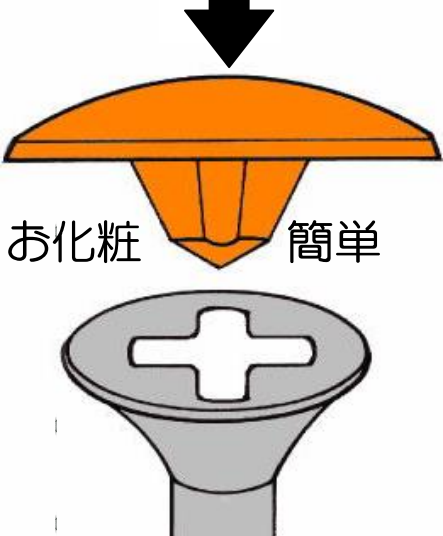

ビスキャップ 十字穴2番

Sタイプ

ミニタイプ

品名	Cボックス	Bパック	Aボックス	ブリストラーパック
Sタイプ	500個	300個	100個	20個
ミニタイプ	500個	300個	100個	20個
定価	3,660円	2,450円	900円	270円
ケース	12ボックス	12ボックス	6ボックス	12パック

※定価はどのタイプでも同一になります

ビスの頭をかくす

はめこんで
当て木して 軽くたたく

12mm	9.5mm
<p>Sタイプ</p>	<p>ミニタイプ</p>
コースレットなど 頭が大きいビス用	細ビスや木ネジなど 十字穴が浅いビスに
ビス頭を少し沈める 1mm~2mm	材料に面一か 1mm沈める

用途は色々

- ちょっと気になるビスの十字穴隠し
- 新築の押入れ棚のビスに
- 家具造り、取り付けビスに
- リフォームのビス留めに

色番									
	ホワイト	パールホワイト	ブラック	アイボリー	クリーム	ライトブラウン	ブラウン	茶	ダークブラウン
Sタイプ	S61	S65	S62	S63	S64	S67	S66	S68	S69
ミニタイプ	M11	M15	M12	M13	M14	M17	M16	M18	M19